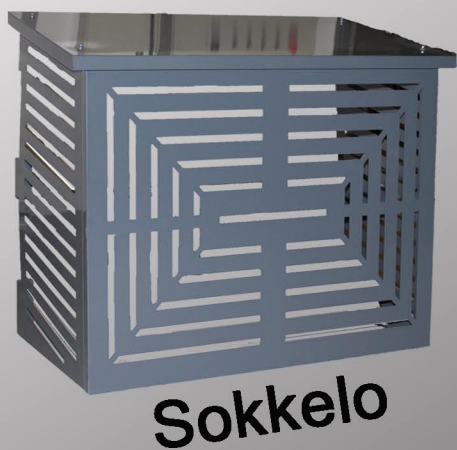

Metallinen ilmalämpöpumpun suojakotelo

- Runko sinkittyä peltiä pinta pulverimaalattu.
- Todella näyttävä ja kestävä suoja.
- Helppo, Nopea ja Kevyt asentaa.
- Vakio värejä on kahdeksan.
- Voidaan myös maalata toiveiden mukaan!
- Ei vaadi huoltomaalauksia.
- Sopii lähes jokaiseen pumppumalliin.